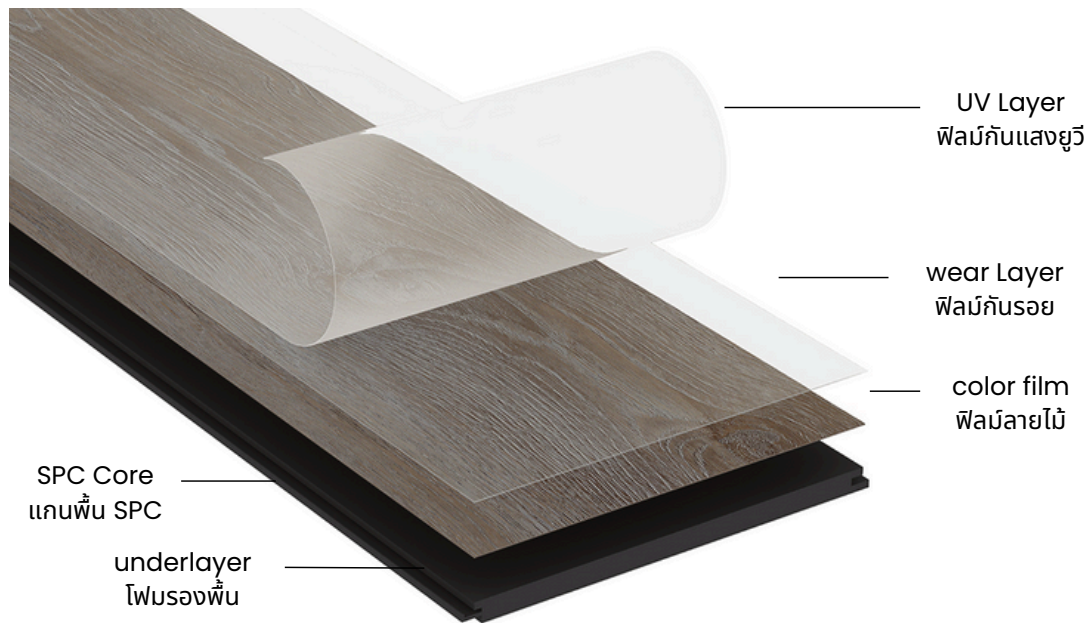

BS FLOOR

PRODUCT CATALOG

2025

www.bsfloordecor.com

BS FLOOR SPC FLOORING

BS FLOOR เป็นผลิตภัณฑ์พื้นหินคอมโพสิต
ลายไม้ หรือพื้นกระเบื้องยาง SPC ที่ใช้
เทคโนโลยีและวัตถุดิบที่ผ่านการคัดเลือกเป็น
อย่างดี ทำให้พื้น SPC มีความแข็งแรง ทนทาน
รองรับการใช้งานที่ยาวนาน แต่ยังคงความ
เป็นพื้นลายไม้ได้อย่างสวยงาม เป็นธรรมชาติ
และยังได้รับการรับรองจาก Global
Certification จาก CE, TÜV, Floor
Score และ SGS

นอกจากวัตถุดิบสำหรับพื้น SPC ที่มีคุณภาพ
แล้ว กระบวนการผลิตที่ผ่านเครื่องจักรที่มี
คุณภาพสูงจากประเทศเยอรมัน ทำให้การใ้
งานพื้น SPC มีอายุที่ยาวนาน ติดตั้งแล้วมี
ความสวยงาม พื้นแต่ละแผ่นมีการต่อซิดที่
เรียบสนิท สามารถกันน้ำไหลลงด้านล่าง
100% นอกจากนั้นตัวฟิล์มที่ปกป้องผิวของ
วัสดุยังมีการเคลือบ UV ป้องกันการเปลี่ยนสี
ของวัสดุ ทำให้ลูกค้ามั่นใจในตัววัสดุว่าสามารถ
ใช้งานได้มากกว่า 10 ปี

Guided Furniture Colors:

BS FLOOR

ถูกพัฒนาด้วยเทคโนโลยี Stone composition เสริมด้วยโฟม IXPE หนา 1.5 มม. ทำให้มีความแข็งแรงทนทาน เวลาเดินแล้วรู้สึกสบายเท้า ปราศจากเสียงรบกวนและสามารถติดตั้งได้อย่างรวดเร็วด้วย Click locking system

BS16 OAK

สีโอ๊ค ลายไม้สีเข้มสร้างความเป็นเอกลักษณ์ เหมาะกับบ้านพื้นที่ขนาดใหญ่ สร้างความหรูหรา โฉบเฉี่ยว ให้กับพื้นที่ ทำให้บ้านมีมิติที่น่าค้นหา

New color

กว้าง 18 ซม ยาว 122 ซมหนา 7.5 มม

FLOOR
BEAUTY FLOOR