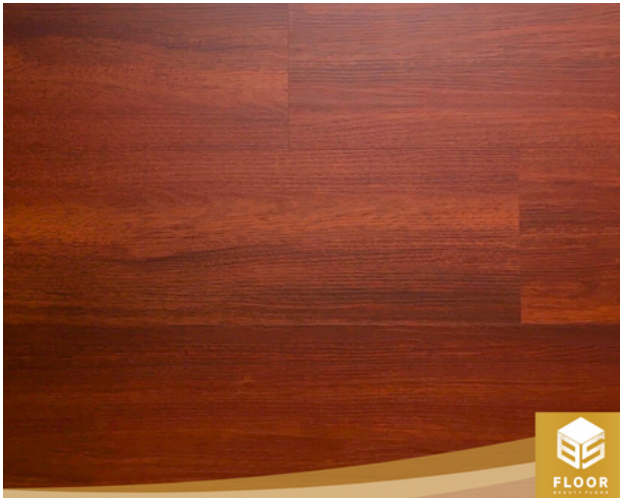

BS05 RED BURNT

สีเรดเบิร์นหรือสีแดงไหม้ เป็นสีคลาสสิกเหมาะกับบ้านที่ต้องการโทนของความเป็นพื้นไม้ แนวคอนเทมโพรารี ผสมคลาสสิก ให้ความรู้สึกมั่นคง อยู่สบาย เน้นความเป็นธรรมชาติ

Guided Furniture Colors: